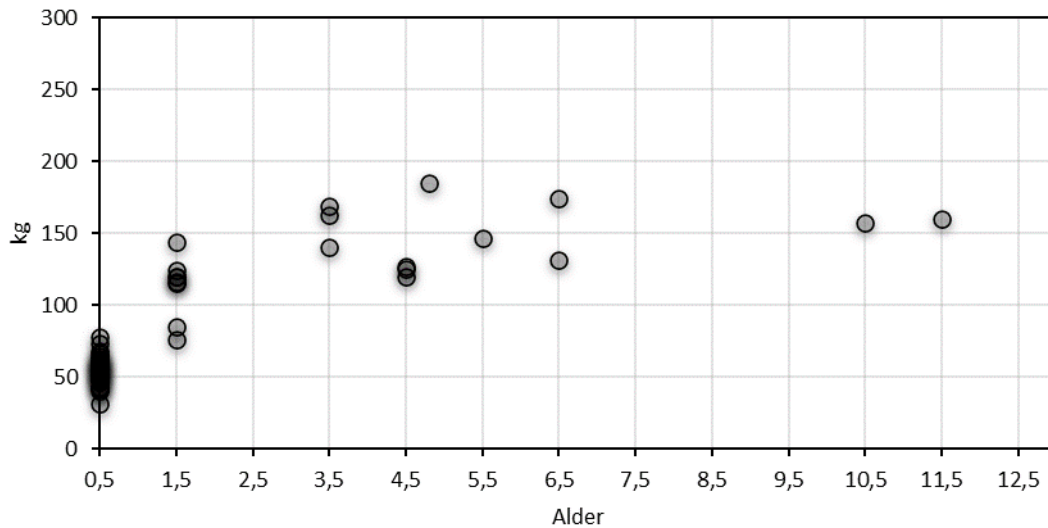

# Aldersregistrering av hjortevilt

### Slaktevekt hanndyr

**Figur 1.** Vektutvikling (y-akse) i forhold til alder (x-akse) for skutte kyr (øvre figur) og okser (nedre figur). Ett punkt representerer ett felt individ.

**Figur 2.** «Alderspyramide» for antall felte dyr, fordelt på kjønn (x-akse) og aldersklasse (y-akse). Kategorien 10,5 inkluderer felte dyr som er 10,5 år og eldre.