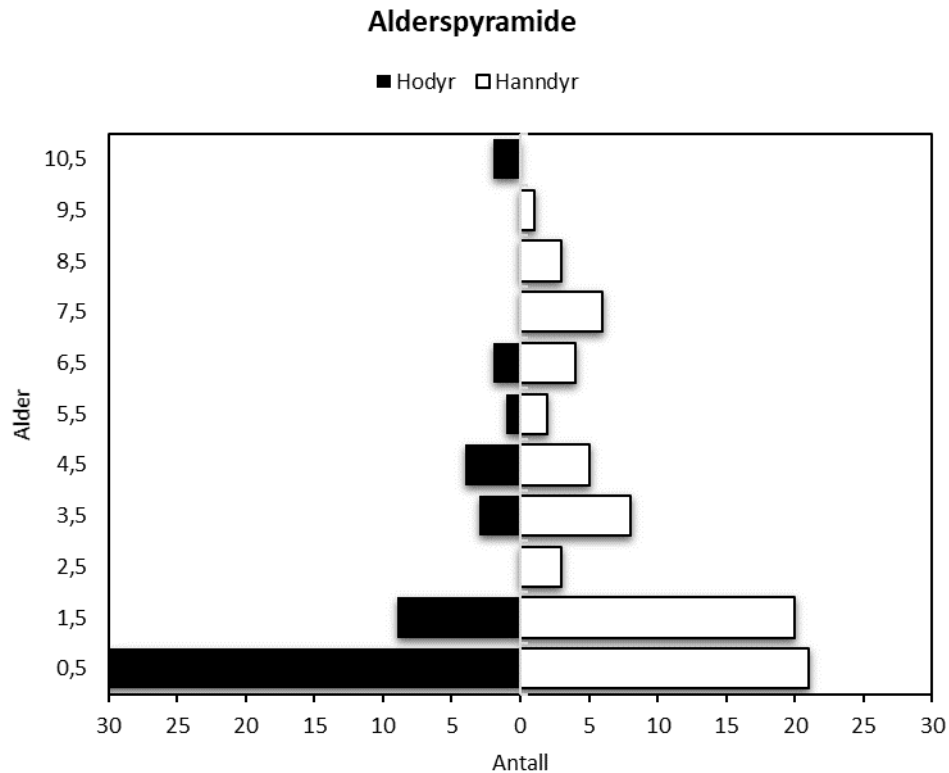

# Aldersregistrering av hjortevilt

## Kviteseid 2019

### Slaktevekt hodyr

### Slaktevekt hanndyr

**Figur 1.** Vektutvikling (y-akse) i forhold til alder (x-akse) for skutte kyr (øvre figur) og okser (nedre figur). Ett punkt representerer ett felt individ.

**Figur 2.** «Alderspyramide» for antall felte dyr, fordelt på kjønn (x-akse) og aldersklasse (y-akse). Kategorien 10,5 inkluderer felte dyr som er 10,5 år og eldre.