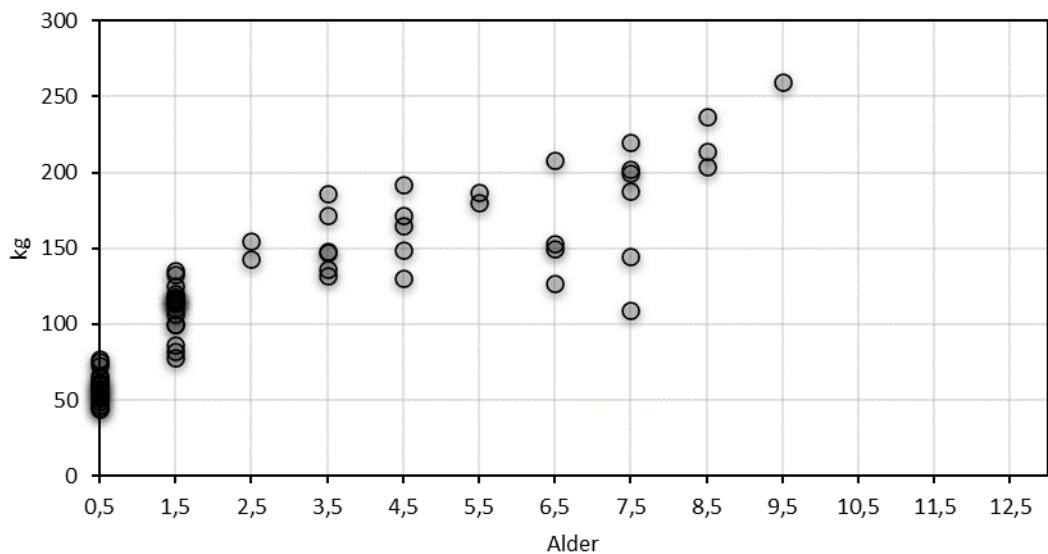

# Aldersregistrering av hjortevilt

### Slaktevekt hanndyr

**Figur 1.** Vektutvikling (y-akse) i forhold til alder (x-akse) for skutte kyr (øvre figur) og okser (nedre figur). Ett punkt representerer ett felt individ.

**Figur 2.** «Alderspyramide» for antall felte dyr, fordelt på kjønn (x-akse) og aldersklasse (y-akse). Kategorien 10,5 inkluderer felte dyr som er 10,5 år og eldre.